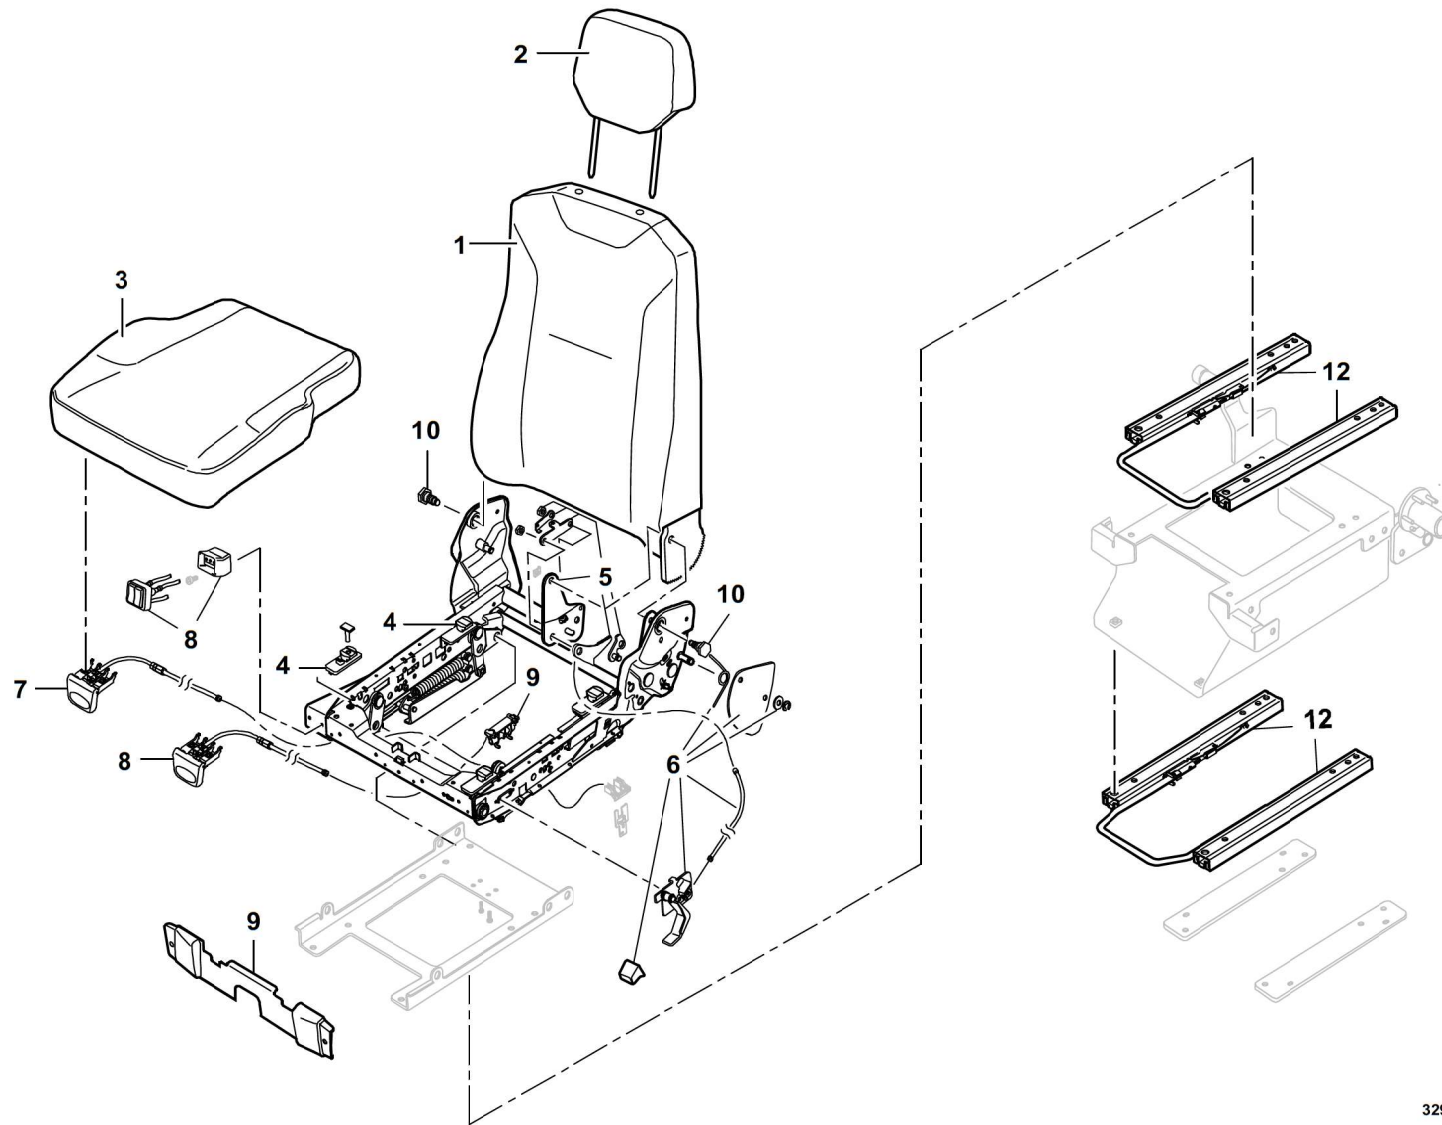

**GROVE**SITZ  
SEATBILDTADEL  
PICTORIAL DISPLAY**GMK 6300  
BE 630**

02.16

**3297412-ETL C**

1/1

3297412-C-BL01-0216-0000